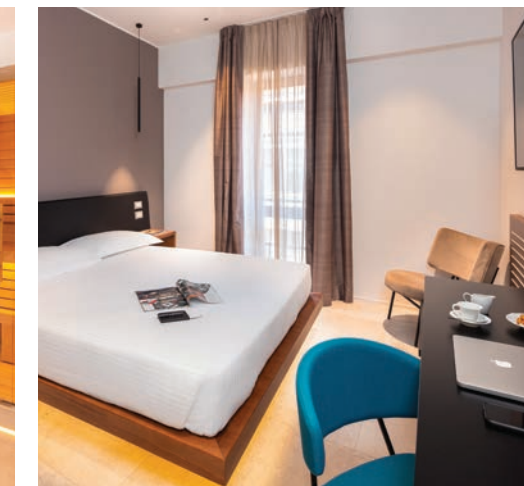

*The Corner Duomo Hotel enjoys an enviable position in the historic center of Milan, just **400 meters from Piazza del Duomo** and a stone's throw from Galleria Vittorio Emanuele, Teatro alla Scala and located a few steps away from the Quadrilatero della Moda, the Milanese luxury shopping district. The hotel offers **57 rooms** with innovative and luxury design, the **Rooftop** and the **Exclusive Floor** entirely dedicated to wellness (2 suites, gym and Private SPA).*

Camere

- 57 camere*
- Climatizzazione
- Macchina da Caffè Illy
- Bollitore
- Minibar
- Cassaforte elettronica in camera
- Smart TV 55" Chromecast
- Altalena da interno
- Fashion Suite - Glamour Suite

Servizi

- Private SPA
- Palestra
- Rooftop
- Aria condizionata
- Wi-Fi gratuito
- Servizio lavanderia
- Deposito bagagli
- Servizi accessibili
- Smart Check-in
- Servizio Transfer

Rooms

- 57 rooms*
- Air conditioning
- Illy Coffee Machine
- Smart TV 55" Chromecast
- Minibar
- Electronic safe deposit box
- Kettle for tea and coffee
- Indoor swing
- Fashion Suite - Glamour Suite

Services

- Private SPA
- Palestra
- Rooftop
- Air conditioning
- Free Wi-Fi
- Laundry service
- Luggage storage
- Accessibile services
- Smart Check-in
- Transfer service

*Business (22mq) - Superior (26mq) - Family Comfort (33mq) - Deluxe (31 mq) - Fitness Junior Suite (33mq) Suite (44mq) - Suite Executive (52mq)

400mt Duomo

57 rooms

Private SPA

Smart TV 55" Chromecast

Free WI-FI