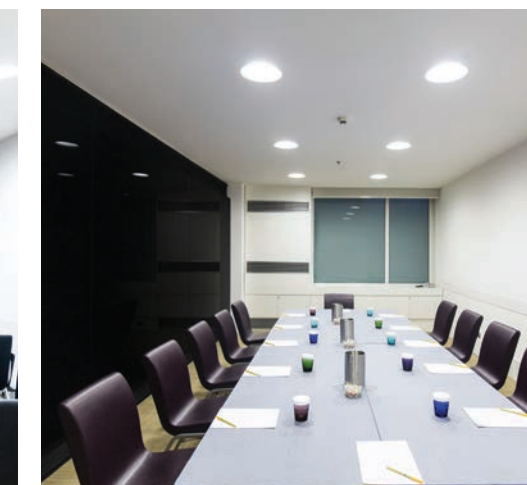

Hilton Garden Inn Rome Claridge

Viale Liegi, 62 - Tel. +39 06845441 - romrc_reserv@hilton.com - romeclaridge.hgi.com

Ristorante

Il Ristorante Claridge è la tua scelta a colazione, pranzo e cena.

Il Ristorante dell'Hotel propone menù internazionali, specialità regionali, menu vegetariani e gluten-free.

Restaurant

The Restaurant is your choice for breakfast, lunch and dinner. The hotel restaurant offers international menus, regional specialities, vegetarian and gluten-free menus.

Centro Congressi

L'Hilton Garden Inn Rome Claridge dispone di un Centro Congressi in grado di ospitare fino a **170 delegati**. Cornice ideale per convegni aziendali e conferenze stampa, l'hotel mette a disposizione dei propri ospiti **4 moderne sale meeting** per una superficie totale di **200mq**. Gli ambienti sono caratterizzati da un design ricercato ed essenziale e dotati di tecnologia audio-video all'avanguardia.

Congress Center

*Hilton Garden Inn Rome Claridge is the ideal location for conventions, press conferences and extremely refined fashion shows, in central Rome. The Hotel offers his guests **4 business rooms** covering a total area of **200 square metres** with a total capacity of **170 people**. Its spaces are characterised by a refined and essential design and equipped with state of the art audio-visual technology.*

Restaurant

Bar

4 meeting rooms

170 max capacity

H24 The Shop