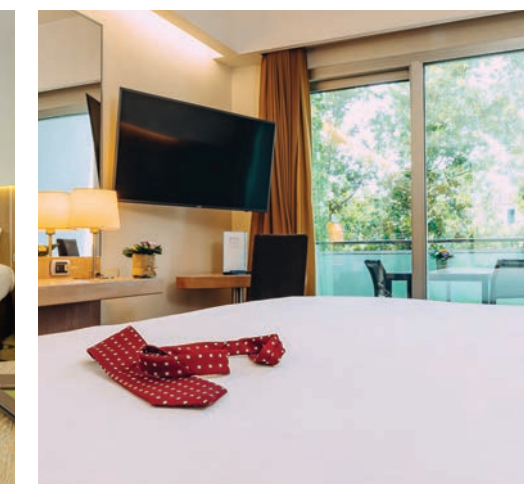

Hilton Garden Inn Rome Claridge is an elegant 4-star hotel with 93 rooms and located in the heart of Parioli, one of Rome's most exclusive and reserved neighborhoods just a stone's throw from the splendid Villa Borghese. The hotel offers 93 rooms and some stunning junior suites with a refined design and modern technology. The Hilton Garden Inn Rome Claridge has a Congress Center with 4 meeting rooms capable of accommodating up to 170 delegates. There are also other plus amenities such as a very pleasant Fitness Center, with gym and sauna, the Restaurant and the Bar area.

Camere

- 93 camere *
- Servizio in camera
- Climatizzazione
- Bollitore
- Minibar
- TV LCD
- Cassaforte elettronica in camera

Servizi

- Aria condizionata
- Reception H24
- Wi-Fi gratuito
- Servizio lavanderia
- Deposito bagagli
- Business Corner
- Palestra
- Wellness area
- Bar
- Servizi per disabili
- Stazione di ricarica Tesla
- The Shop H24

Rooms

- 93 rooms
- Free room
- Air conditioning
- TV LCD with flat screen
- Minibar
- Electronic safe deposit box
- Kettle for tea and coffee

Services

- Air conditioning
- 24 h Reception
- Free Wi-Fi
- Laundry service
- Luggage storage
- Internet Corner
- Gym
- Wellness area
- Bar
- Accessible services
- Tesla Destination Charging stations
- H24 The Shop

*Singola (13mq) - Queen (19mq) - King (19mq) - Twin (19mq) - Superior (23mq) - Junior Suite (40mq)

93 rooms

2 junior suites

Gym

Wellness center

Free WI-FI